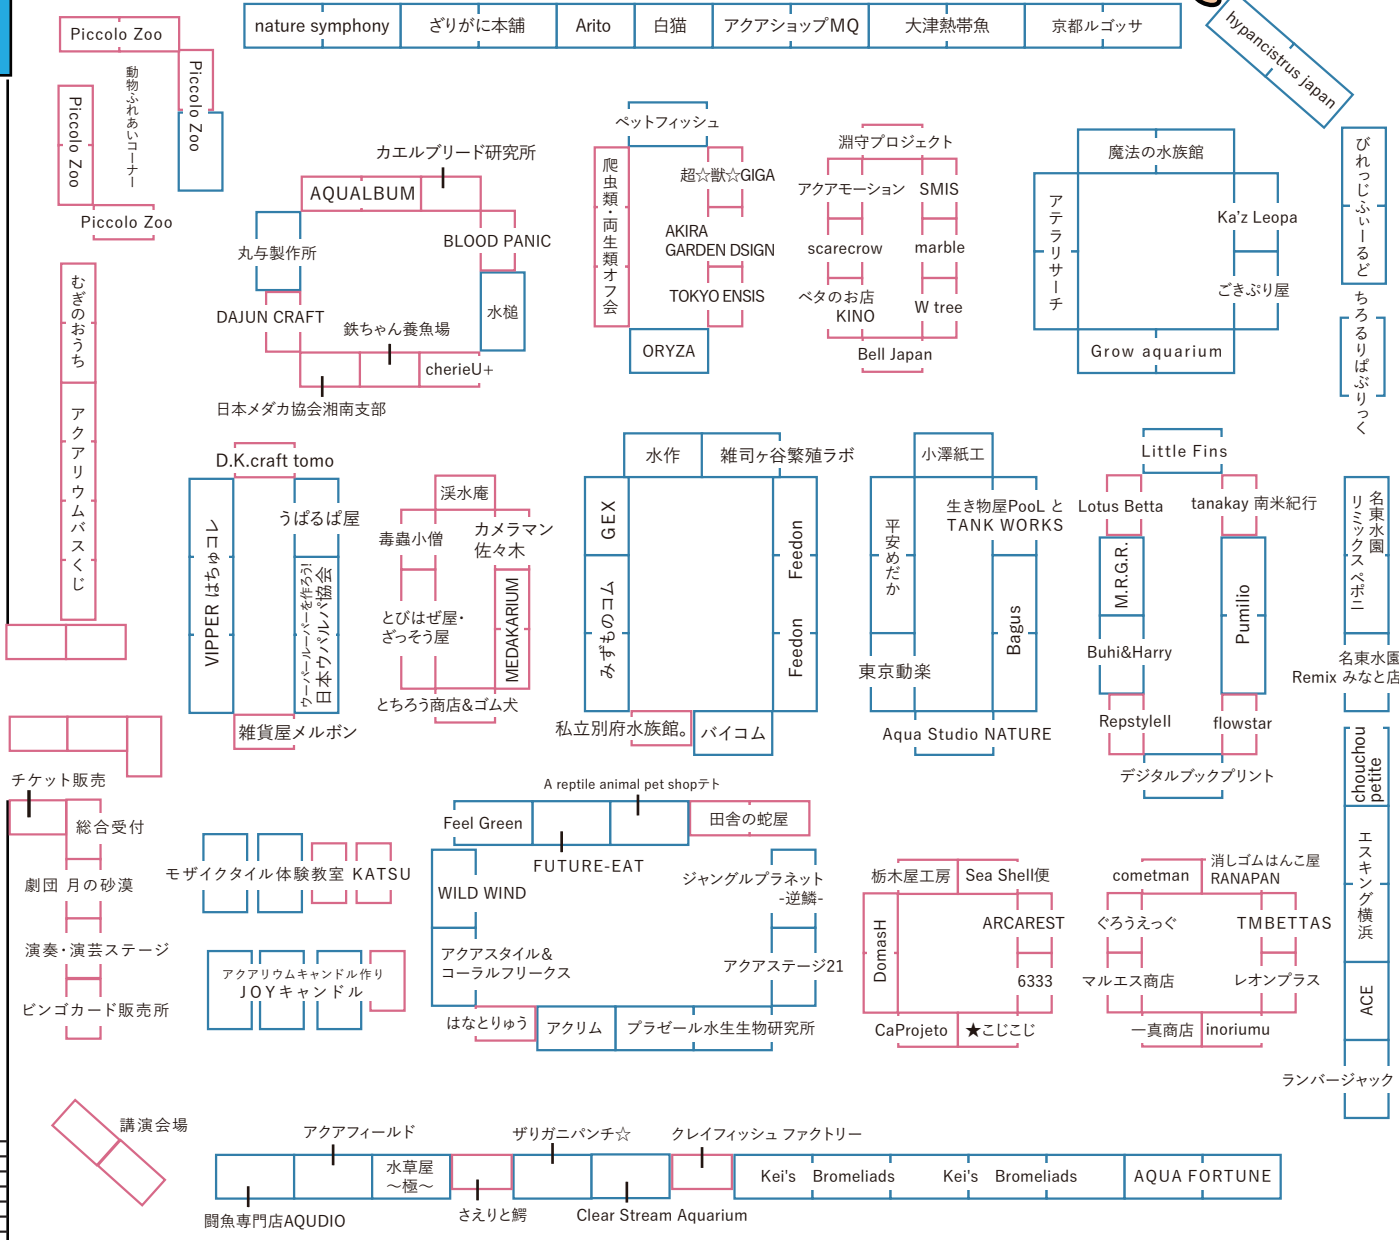

# 7/15

## アクアリウムバス 会場MAP

東京都立産業貿易センター・台東館6F

入場口

- チケット販売
- 総合受付
- 劇団 月の砂漠
- モザイクタイル体験教室 KATSU
- 演奏・演芸ステージ
- アクアリウムキャンドル作り JOYキャンドル
- ピンゴカード販売所

- びれっじふいーど
- ちろるりぱぷりっく
- 名東水園
- リミックススペース
- 名東水園みなと店
- Remix
- chouchou petite
- エスキング横浜
- ACE
- ランバージャック